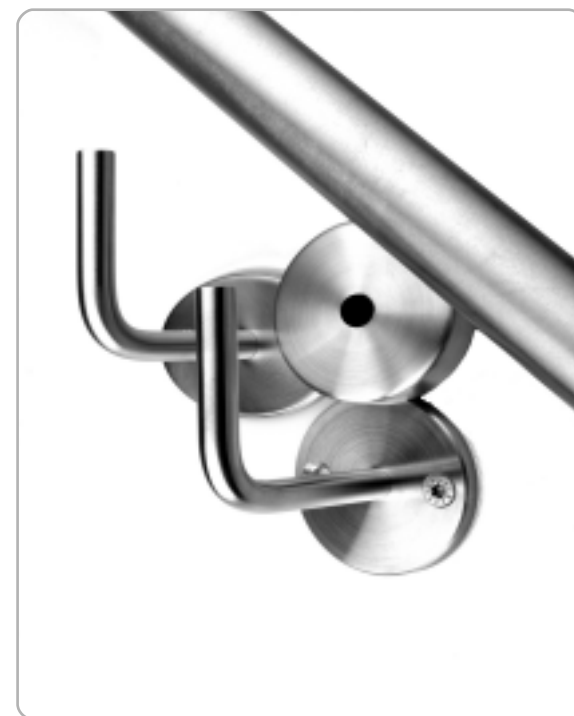

Edelstahl mit System

Metallbautechnik
MARC Hansen
Meisterbetrieb
für **I**deen in Stahl und Edelstahl